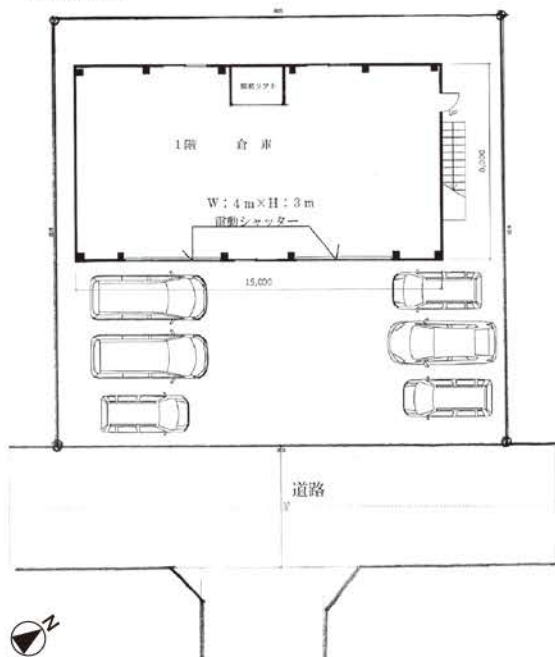

泉佐野市 中庄

賃料 200,000 円/月

1階 縮尺 1/150

2階 縮尺 1/150

物件種目	貸倉庫・事務所	価格(総額)	200,000円/月 (礼金30万円)
所在地	泉佐野市中庄827-3	土地・面積	330㎡(約100坪)
建築構造	鉄骨造・地上2階		
間取り	1F:128㎡(約38坪) 2F:128㎡(約38坪)		
築年月	S59年7月		
駐車場	有り 4tトラック進入可		
地勢	平坦		